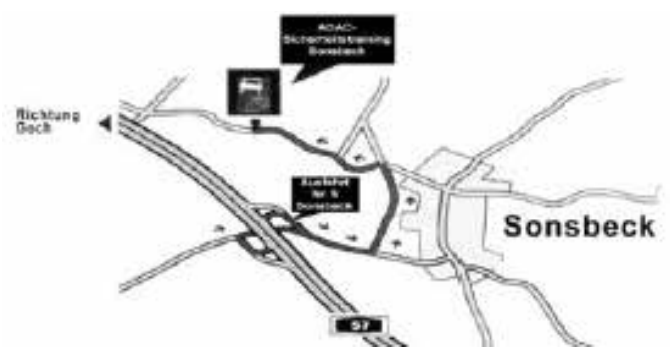

ADAC Fahrsicherheitsplatz

SONSBECK

➤ **Luftbild ADAC Fahrsicherheitsplatz Sonsbeck**

ADAC Fahrsicherheitsplatz

SONSBECK

Modul-Legende:

M1	Gleitfläche
M2	Kreisbahn

M1

M2

S1

Gebäude-Legende:

s1	EG ca 42m ²
----	------------------------