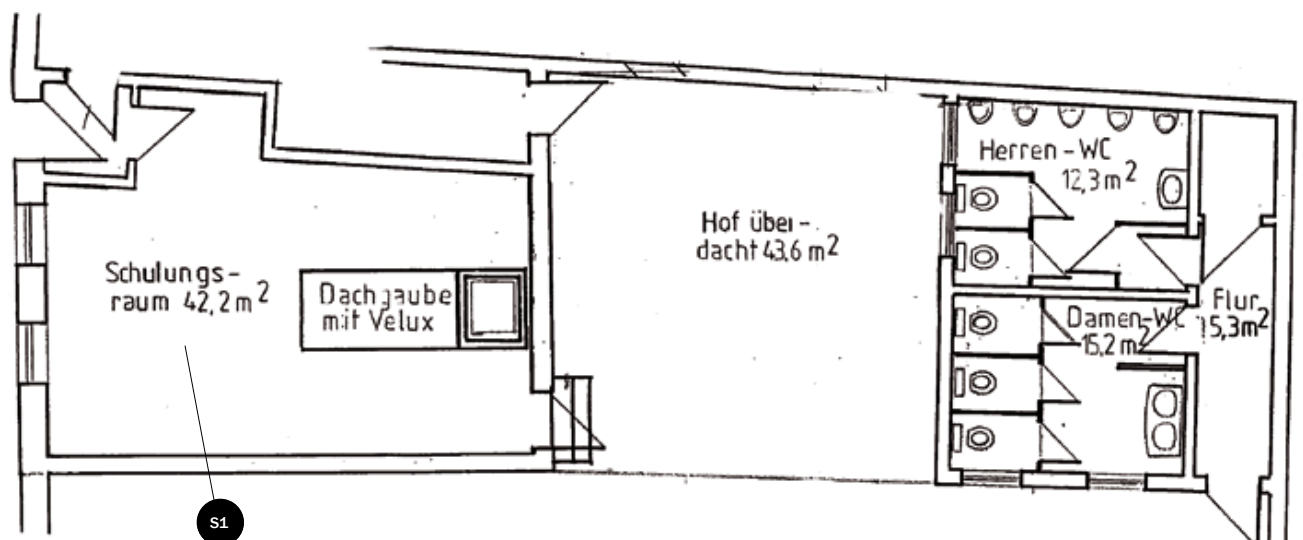

ADAC Fahrsicherheitsplatz

SONSBECK

➤ **Luftbild ADAC Fahrsicherheitsplatz Sonsbeck**

ADAC Fahrsicherheitsplatz

SONSBECK

Modul-Legende:

M1	Gleitfläche
M2	Kreisbahn

M1

M2

S1

Gebäude-Legende:

s1	EG ca 42m ²
----	------------------------