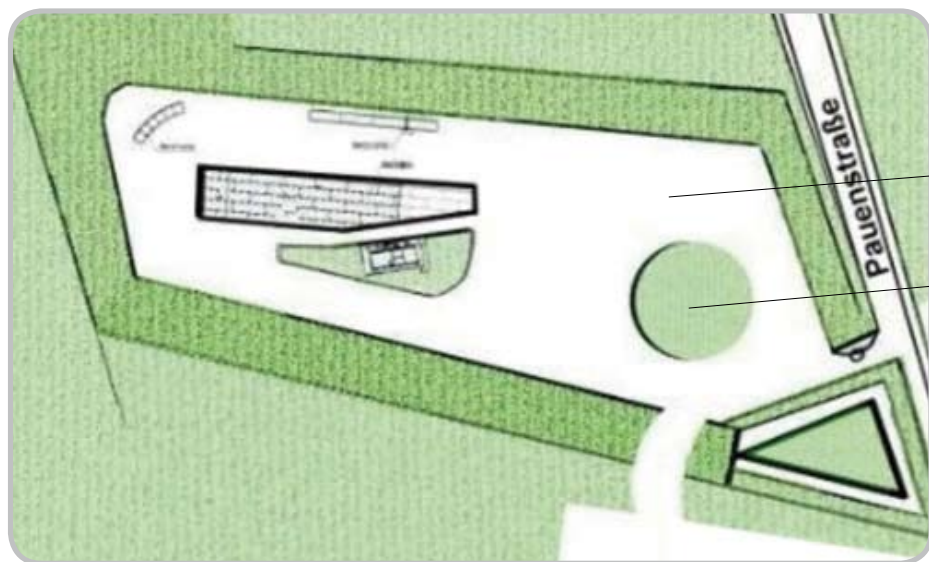

ADAC Fahrsicherheitsplatz

SONSBECK

➤ **Luftbild ADAC Fahrsicherheitsplatz Sonsbeck**

ADAC Fahrsicherheitsplatz

SONSBECK

Modul-Legende:

M1	Gleitfläche
M2	Kreisbahn

M1

M2

S1

Gebäude-Legende:

s1	EG ca 42m ²
----	------------------------